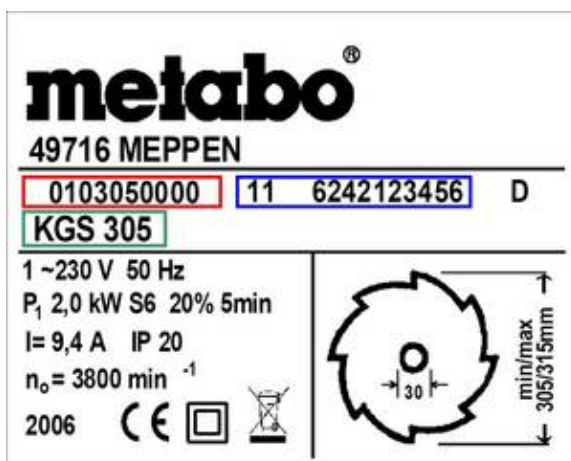

XXL – Garantie, extra lang.